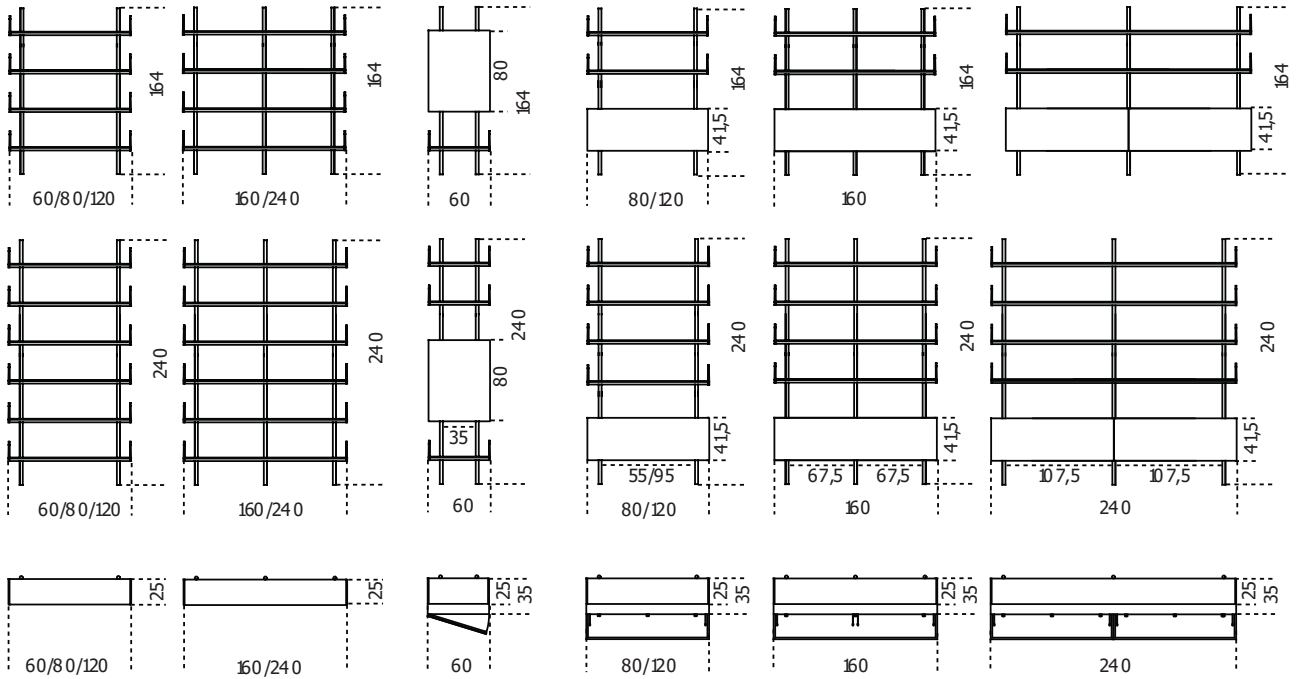

120 x 35 x 164
80 x 35 x 240
120 x 35 x 240
160 x 35 x 164
240 x 35 x 164
160 x 35 x 240
240 x 35 x 240

$47\frac{1}{4} \times 14 \times 64\frac{3}{4}$
 $31\frac{1}{2} \times 14 \times 94\frac{1}{2}$
 $47\frac{1}{4} \times 14 \times 94\frac{1}{2}$
 $63 \times 14 \times 64\frac{3}{4}$
 $94\frac{1}{2} \times 14 \times 64\frac{3}{4}$
 $63 \times 14 \times 94\frac{1}{2}$
 $94\frac{1}{2} \times 14 \times 94\frac{1}{2}$